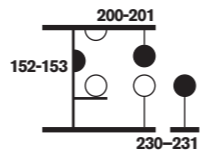

pagine/ pages

CODICE/CODE	SORGENTI/BULBS	MATERIALI/MATERIALS	COLORE/COLORS	MARCHI/MARKS
350	4 x max 100 W E27	metallo/policarbonato metal/polycarbonate	nero /trasparente black / transparent	CE
350/M	4 x max 100 W E27	metallo/policarbonato metal/polycarbonate	nero /trasparente black / transparent	CE