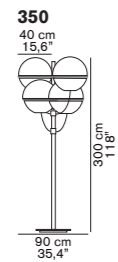

LYNDON

Vico Magistretti
1977