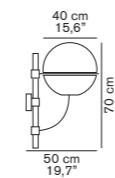

**LYNDON**Vico Magistretti  
1977

160

160/M

pagine/ pages

CODICE/CODE	SORGENTI/BULBS	MATERIALI/MATERIALS	COLORE/COLORS	MARCHI/MARKS
160	1 x max 100 W E27 IP23	metallo / policarbonato metal / polycarbonate	nero / trasparente black / transparent	CE
160/M	1 x max 100 W E27 IP23	metallo / policarbonato metal / polycarbonate	nero / trasparente black / transparent	CE