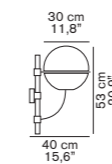

**LYNDON**Vico Magistretti  
1977

160

160/M

pagine/ pages

CODICE/CODE	SORGENTI/BULBS	MATERIALI/MATERIALS	COLORE/COLORS	MARCHI/MARKS
160	1 x max 100 W E27 IP23	metallo / policarbonato metal / polycarbonate	nero / trasparente black / transparent	CE
160/M	1 x max 100 W E27 IP23	metallo / policarbonato metal / polycarbonate	nero / trasparente black / transparent	CE