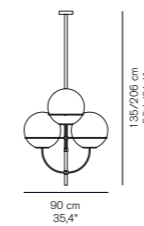

CODICE/CODE

450

SORGENTI/BULBS

4 x max 100 W
E27

MATERIALI/MATERIALS

metallo/vetro
metal/glass

COLORE/COLORS

cromato - oro satinato
chromium-plated - satin gold

MARCHI/MARKS