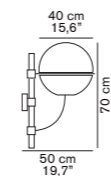

**LYNDON**  
Vico Magistretti  
1977

160

160/M

pagine/ pages

CODICE/CODE	SORGENTI/BULBS	MATERIALI/MATERIALS	COLORE/COLORS	MARCHI/MARKS
160	1 x max 100 W E27	metallo/policarbonato metal/polycarbonate	nero /trasparente black / transparent	CE
160/M	1 x max 100 W E27	metallo/policarbonato metal/polycarbonate	nero /trasparente black / transparent	CE