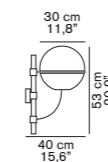

**LYNDON**  
Vico Magistretti  
1977

160

160/M

pagine/ pages

CODICE/CODE	SORGENTI/BULBS	MATERIALI/MATERIALS	COLORE/COLORS	MARCHI/MARKS
160	1 x max 100 W E27	metallo/policarbonato metal/polycarbonate	nero /trasparente black / transparent	CE
160/M	1 x max 100 W E27	metallo/policarbonato metal/polycarbonate	nero /trasparente black / transparent	CE