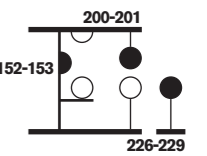

CODICE/CODE	SORGENTI/BULBS	MATERIALI/MATERIALS	COLORE/COLORS	MARCHI/MARKS
160	1 x max 100 W E27	metallo/policarbonato metal/polycarbonate	nero /trasparente black / transparent	CE
160/M	1 x max 100 W E27	metallo/policarbonato metal/polycarbonate	nero /trasparente black / transparent	CE