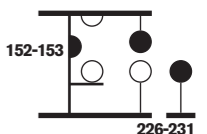

CODICE/CODE

450

SORGENTI/BULBS

4 x max 100 W
E27

MATERIALI/MATERIALS

metallo/vetro
metal/glass

COLORE/COLORS

cromato - oro satinato
chromium-plated - satin gold

MARCHI/MARKS