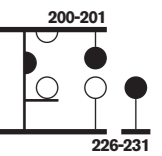

**LYNDON**Vico Magistretti  
1977

160

160/M

pagine/ pages

CODICE/CODE	SORGENTI/BULBS	MATERIALI/MATERIALS	COLORE/COLORS	MARCHI/MARKS
160	1 x max 100 W E27 IP23	metallo / policarbonato metal / polycarbonate	nero / trasparente black / transparent	CE
160/M	1 x max 100 W E27 IP23	metallo / policarbonato metal / polycarbonate	nero / trasparente black / transparent	CE