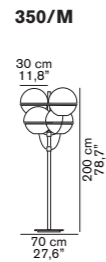

LYNDON

Vico Magistretti
1977